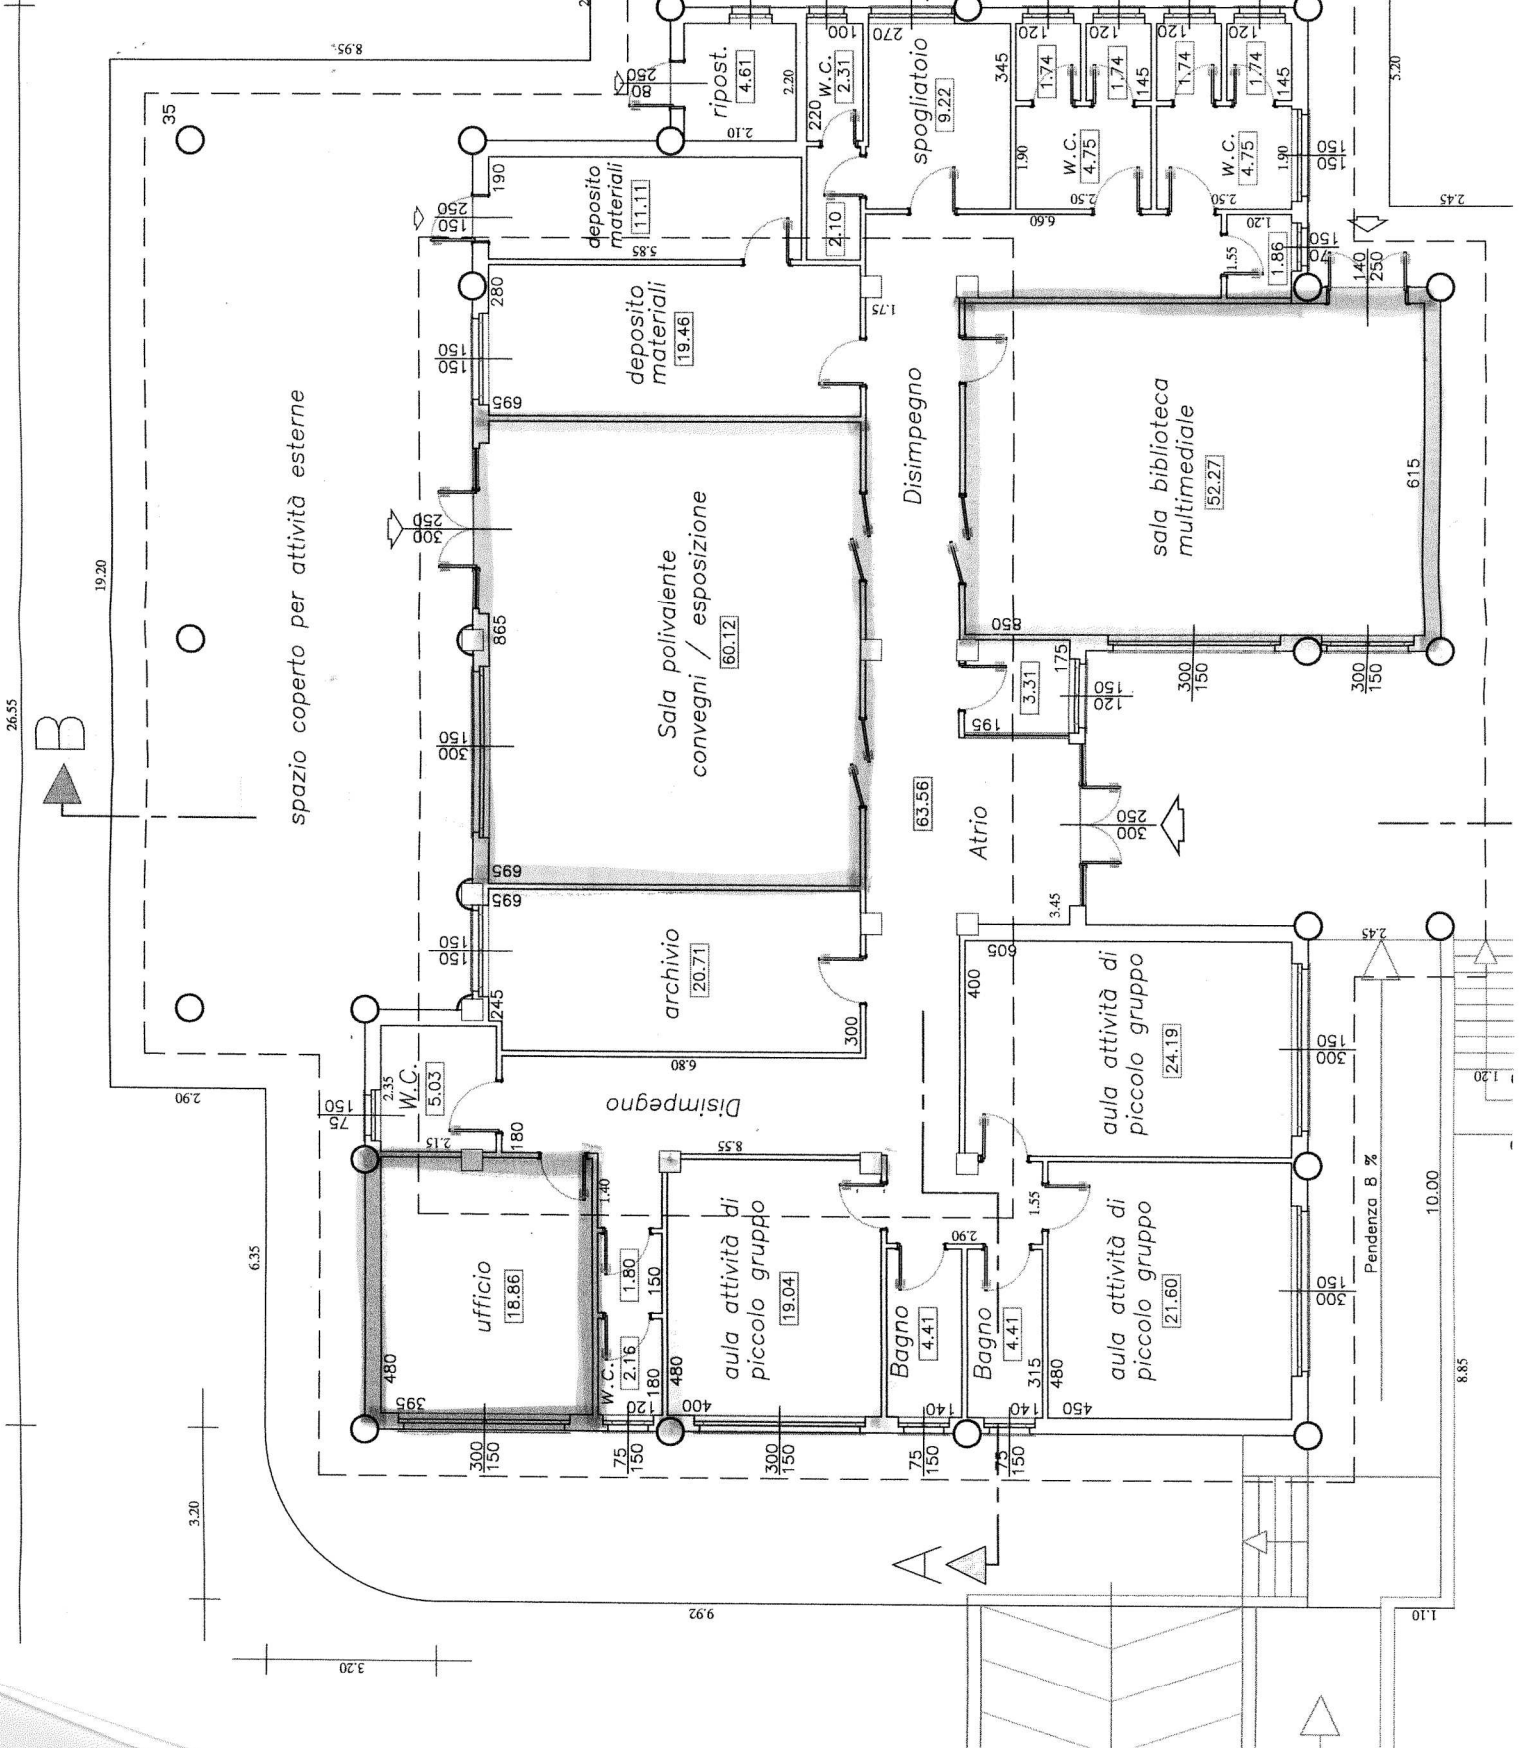

CENTRO AMBIENTALE
ALLEGATO A

PALEONTOLOGICA

26.25

20.00

14.85

8.95

35

19.20

26.55

spazio coperto per attività esterne

deposito materiali

deposito materiali

Sala polivalente convegni / esposizione

archivio

Disimpegno

aula attività di piccolo gruppo

Bagno

Bagno

aula attività di piccolo gruppo

aula attività di piccolo gruppo

Disimpegno

sala bibliomediale

Atrio

spogliatoio

3.00

3.00

1.40

1.50

3.20

2.45