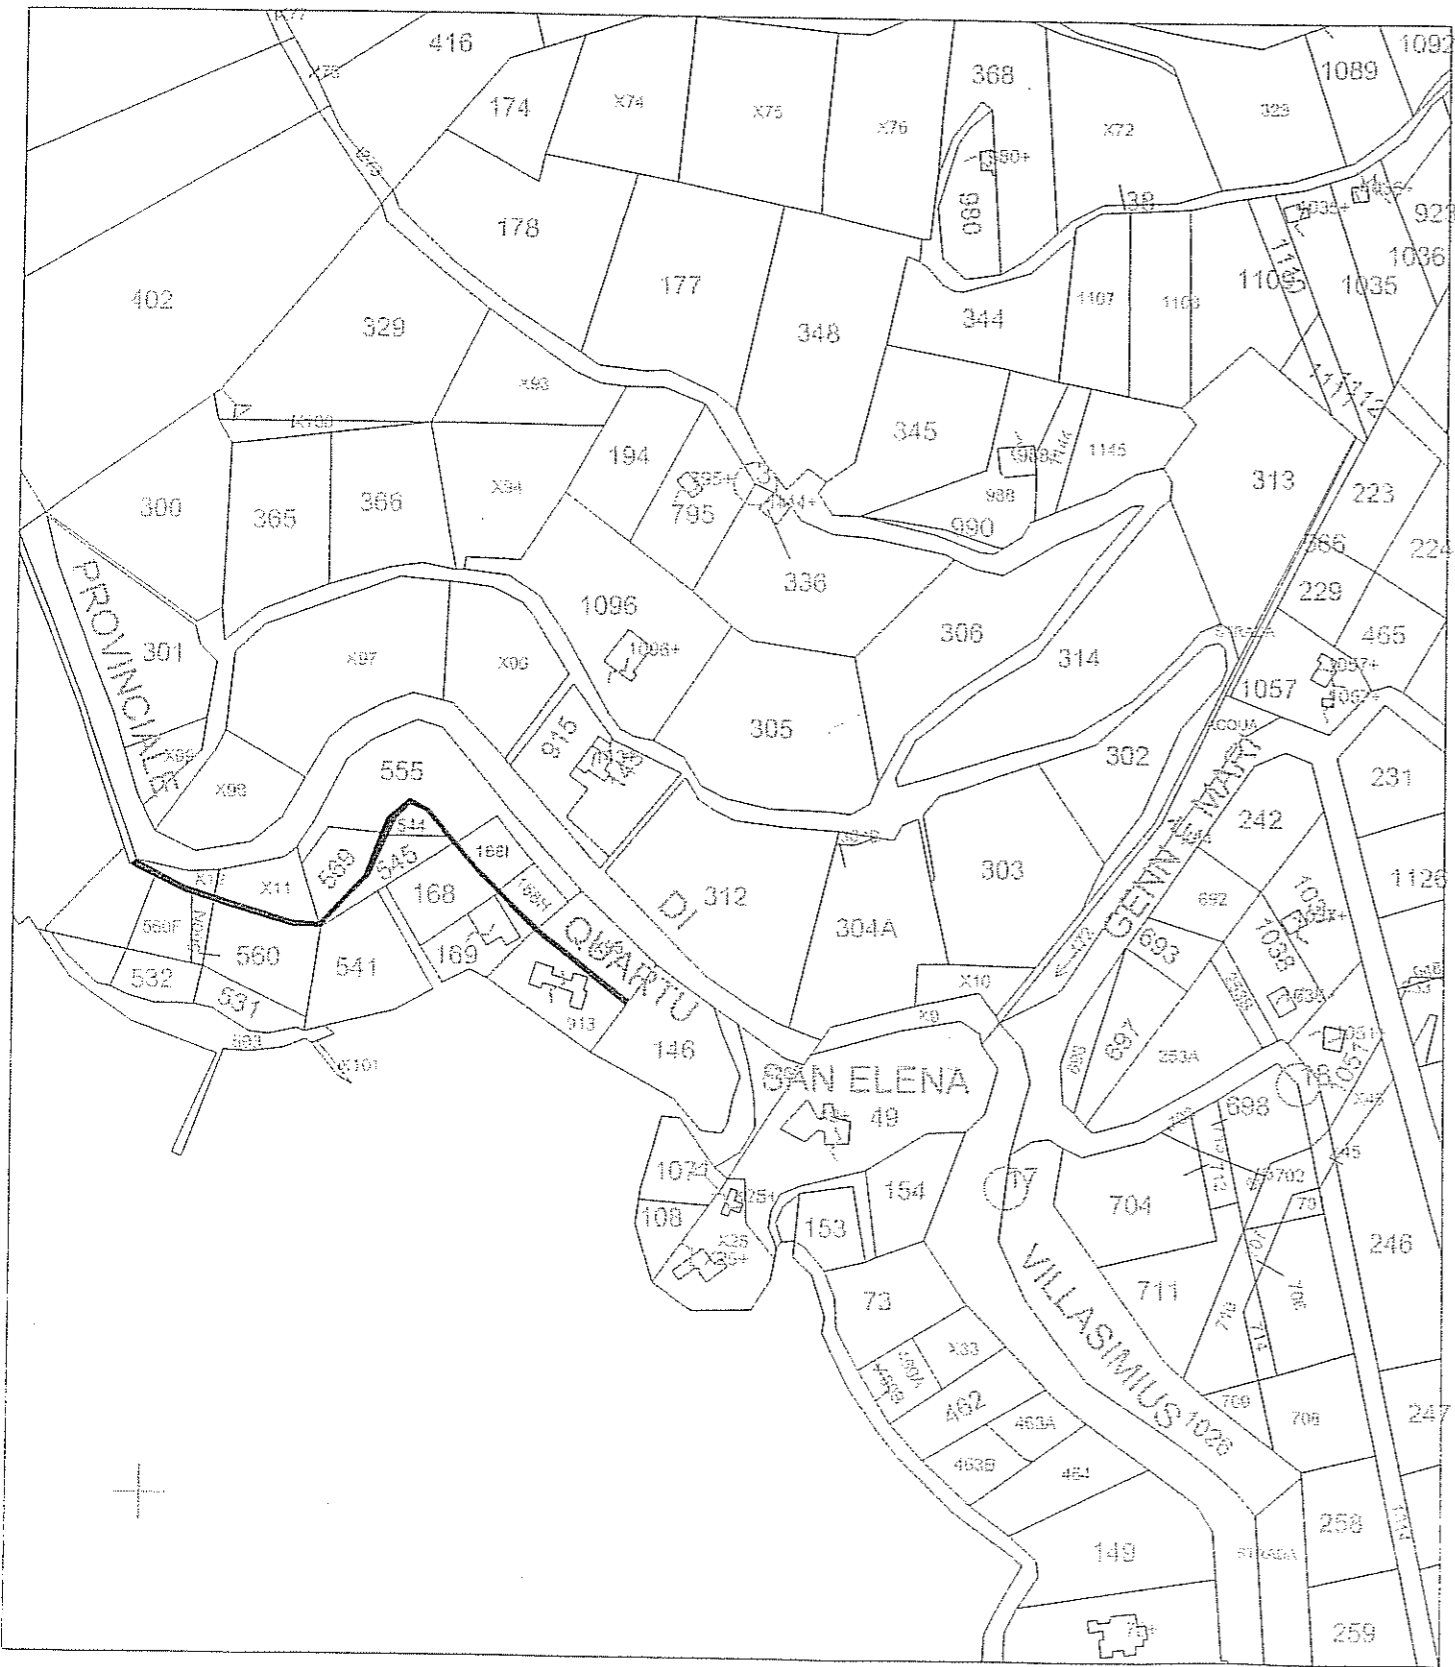

# SCHEDA N. 4 – TERRENO IN CENTRO URBANO

# SCHEDA N° 6

## Solanas

# SCHEDA N. 12 - BACCH'E TRAZZA

PROVINCIA DI CAGLIARI  
COMUNE DI SINNAI

FOGLIO N. 13

SCALA DI 1:4000